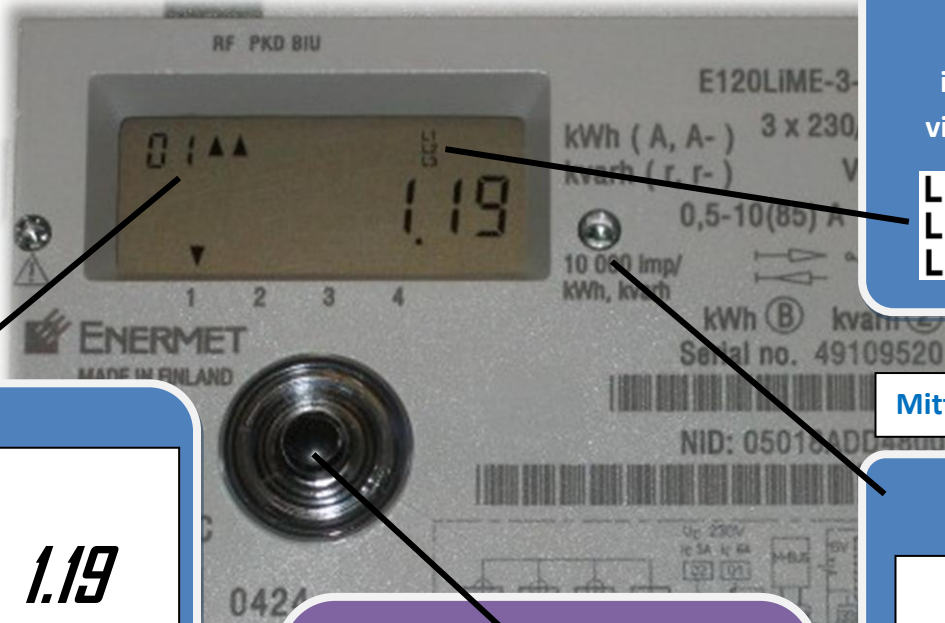

LUKUOHJE TUNTIREKISTERÖIVILLE KAUKOLUENTAMITTAREILLE

Energiamittarin tyyppi: AIDON 5530

The image shows an Aidon 5530 energy meter with a digital display showing 0 kWh and T1. The meter has several technical specifications and a barcode. Callouts point to various features and indicators.

Mittarin numero

LED -indikaattorit :

- R1: Yökuorman ohjaus:
-Lämmitys
-Lämmin käyttövesi
- Kuormitusindikaattori
- R2: Ei toimintoa
- GSM: Mittaustieto
Vihreä: Siirtoyhteys
Vilkkuu: Siirto käynnissä

Näytön vaihtopainikkeesta lukemia voidaan tarvittaessa selata:

LUKUOHJE TUNTIREKISTERÖIVILLE KAUKOLUENTAMITTAREILLE

Energiamittarin tyyppi: ENERMET E 120 LiME

Vaihe
ilmaisimet,
virran suunta

L1 → +
L2 → +
L3 → +

Mittarin numero

Toiminta

Keltainen
merkkivalo

01